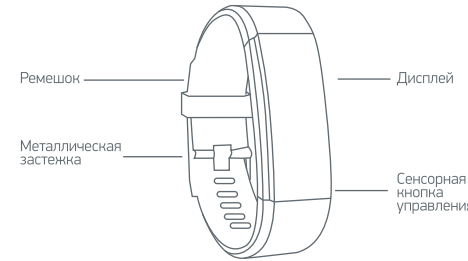

JET

Jet Sport FT-6C

Фитнес-трекер

Инструкция по эксплуатации

Благодарим Вас за приобретение нашей продукции! Вы стали обладателем фитнес-трекера, использующего интерфейс Bluetooth для соединения со смартфонами и планшетами. Пожалуйста, ознакомьтесь с руководством пользователя перед началом использования.

Назначение: Устройство для сбора информации о физической активности пользователя.

JET

Внешний вид

Наденьте фитнес-трекер на руку. Для наилучшего результата рекомендуем надевать браслет на левую руку после шиловидного отростка локтевой кости.

Заряд батареи

Пожалуйста, зарядите батарею перед использованием фитнес-браслета.

Используйте зарядное устройство с выходным напряжением 5 В. Время заряда: около 2 часов. Отделите нижнюю часть браслета от трекера – на трекере освободится USB разъем для зарядки. Подключите трекер к зарядному устройству (либо к USB порту компьютера).