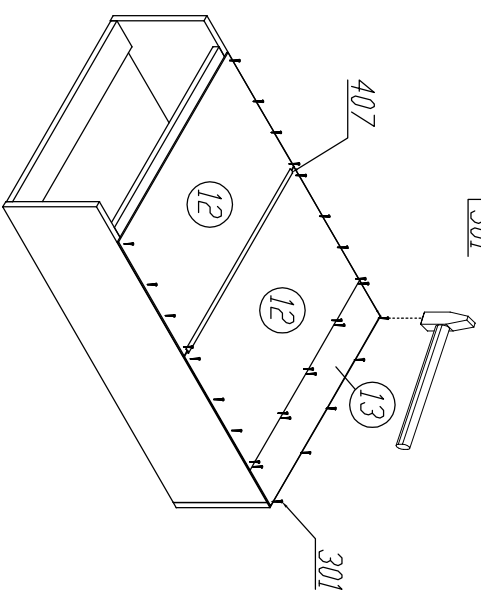

Объёмница – 2 ящика МА-231
Szaflaka na buty – 2 szuflady MA-231

ГУМИБЕР
GULLIVER

1	910x250x16,5	1
2	910x250x16,5	1
3	590x250x16,5	1
4	556x250x16,5	1
5	556x80x16,5	1
6	556x80x16,5	1
7	556x80x16,5	1

8	552x350x16,5	2
9	539x148x8,5	2
10	539x148x8,5	2
11	539x90x8,5	2
12	584x350x3,2	2
13	584x110x3,2	1

301	1,6x25	37
205	4x16	28
203	4x25	4
406	7x50	10
410	8x30	14
480	7x70	1
405		2

401		4
409		4
407	L-554	1
9	C-03 L-128	2
502		2

1.

2.

МА-231

3.

МА-231

6.

4.

Крепление обшивки
к стене осуществляется
при помощи дюбеля 480

8.

5.

ВНИМАНИЕ!!!

Поз. 10, 11 крепить шурупами
только с предварительно
сверлением \varnothing 3 мм

7.