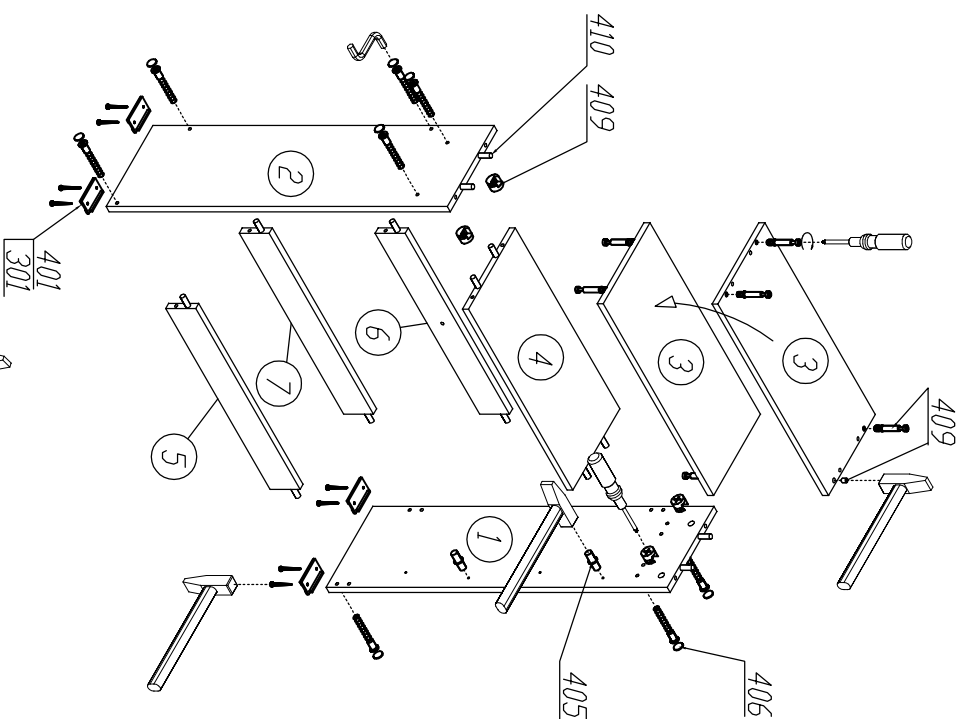

Объёмница – 2 ящика МА-231
Szaflaka na buty – 2 szuflady MA-231

ГУМИБЕР
GULLIVER

1	910x250x16,5	1
2	910x250x16,5	1
3	590x250x16,5	1
4	556x250x16,5	1
5	556x80x16,5	1
6	556x80x16,5	1
7	556x80x16,5	1

8	552x350x16,5	2
9	539x148x8,5	2
10	539x148x8,5	2
11	539x90x8,5	2
12	584x350x3,2	2
13	584x110x3,2	1

301	1,6x25	37
205	4x16	28
203	4x25	4
406	7x50	10
410	8x30	14
480	7x70	1
405		2

401		4
409		4
407	L-554	1
9	C-03 L-128	2
502		2

1.

2.

МА-231

3.

МА-231

6.

4.

Крепление обшивки
к стене осуществляется
при помощи дюбеля 480

8.

5.

ВНИМАНИЕ!!!

Поз. 10, 11 крепить шурупами
только с предварительно
сверлением \varnothing 3 мм

7.