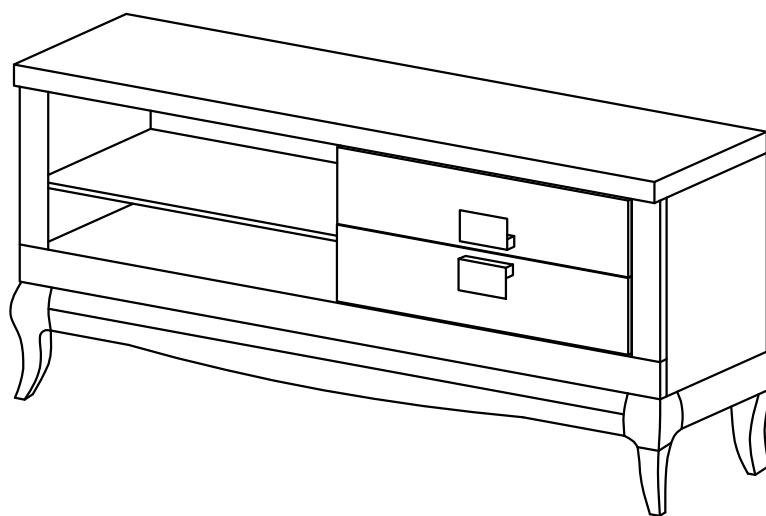

Тумба Лавиано "ТВ 2Я"

Комплектующие

Поз.	Наименование	Размеры	Кол.
1	Крышка	1212x470	1
2	Декор нижний	1208x50	1
3	Декор боковой	310x50	2
4	Боковина левая	360x444	1
5	Боковина правая	360x444	1
6	Бок внутр. левый	344x418	1
7	Бок внутр. правый	344x418	1
8	Накладка верхняя	150x500	1
9	Накладка нижняя	150x500	1
10	Бок ящика правый	390x90	2
11	Бок ящика левый	390x90	2
12	Задняя стенка ящика	476x76	2
13	Основание ящика ДВП	484x394	2
14	Полка	585x390	2
15	Основание	1174x418	1
16	Стенка задняя ДВП	581x364	1
17	Стенка задняя ДВП	599x364	1
18	Основание-подставка		1