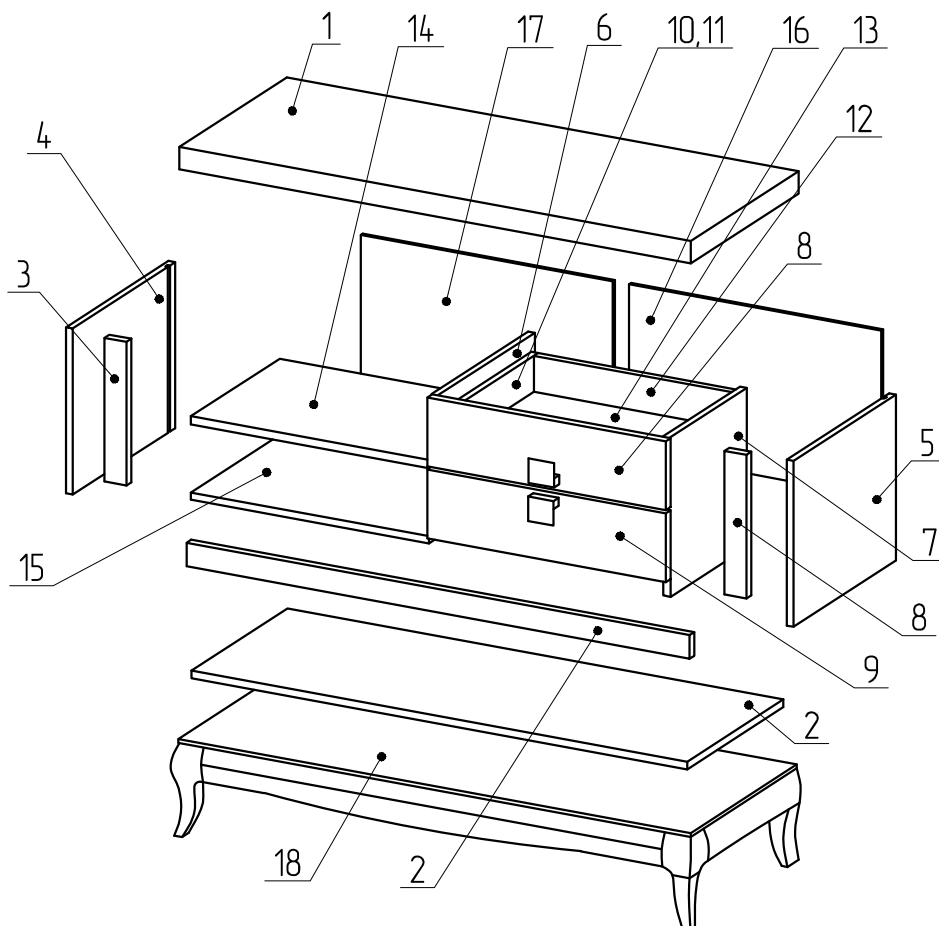

Тумба Лавиано "ТВ 2Я"

Комплектующие

Поз.	Наименование	Размеры	Кол.
1	Крышка	1212x470	1
2	Декор нижний	1208x50	1
3	Декор боковой	310x50	2
4	Боковина левая	360x444	1
5	Боковина правая	360x444	1
6	Бок внутр. левый	344x418	1
7	Бок внутр. правый	344x418	1
8	Накладка верхняя	150x500	1
9	Накладка нижняя	150x500	1
10	Бок ящика правый	390x90	2
11	Бок ящика левый	390x90	2
12	Задняя стенка ящика	476x76	2
13	Основание ящика ДВП	484x394	2
14	Полка	585x390	2
15	Основание	1174x418	1
16	Стенка задняя ДВП	581x364	1
17	Стенка задняя ДВП	599x364	1
18	Основание-подставка		1

24 шт.	24 шт.	2 шт.
15x13		ручка
2 шт.	4 шт.	1 шт.
правый	M4x22	
2 шт.	20 шт.	22 шт.
левый		D18
2 шт.	8 шт.	40 шт.
левый	4x30	3.5x16
2 шт.	6 шт.	3 шт.
правый		
8 шт.	12 шт.	8 шт.
7x50		
	4 шт.	20 шт.
		4 шт.