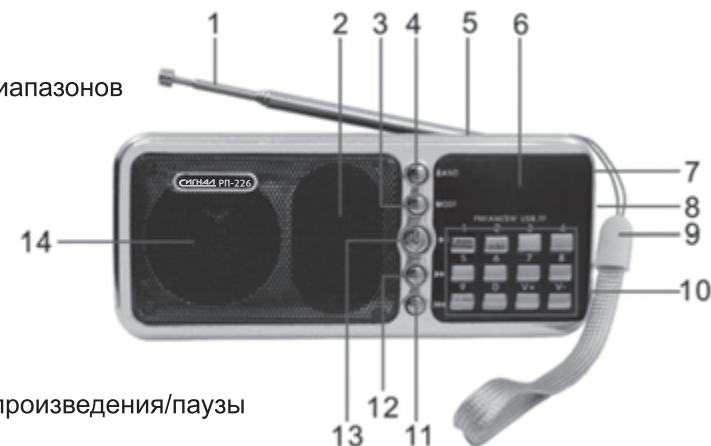

3. Подготовка к работе и порядок работы с радиоприемником:

1. Установите радиоприемник в удобном для Вас месте.

2. Подключите шнур питания DC 5В к соответствующему разъему радиоприемника (10), затем подключите другой конец шнура к блоку питания и включите вилку блока питания в розетку электросети 220В, либо подключите другой конец шнура к USB-разъему компьютера.

3. Включите радиоприемник с помощью длительного нажатия на кнопку включения радиоприемника (13).

4. Радиоприемник может быть настроен на любую радиостанцию, работающую в FM-, SW-, AM-диапазонах. Переключение диапазонов производится с помощью короткого нажатия на кнопку переключения диапазонов (4). Произведите настройку радиоприемника на желаемую радиостанцию путем долгого нажатия кнопки (4) –