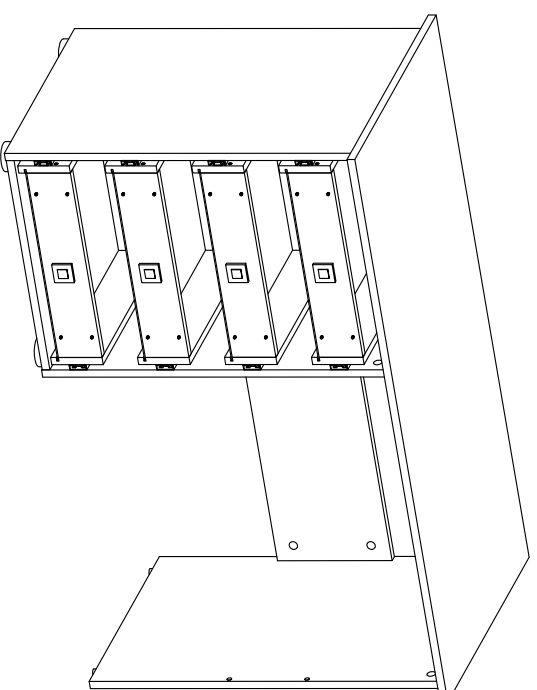

# Корпус стола (универсального) "МОДЕРН"

## СТЛ.322.07

0059		x57	0026		3,5x13	x56	0037		4x25	x20	0039		4x35	x16	0066		M4x40	x4
0009		7x50	x2	0079		x2	0083		L=450	x4	0207		x4	0100		x2		
0101		x4	0020		x12	0022		x12	0045		8x30	x28						

Поз.	Размер	Кол-во	Упаковка	Поз.	Размер	Кол-во	Упаковка
1	718x506x16	1	пакет 1	7	1212x586x16	1	пакет 1
2	718x506x16	1	пакет 1	8	468x90x16	1	пакет 1
3	730x506x16	1	пакет 1	9	412x90x16	4	пакет 1
4	680x236x16	1	пакет 1	10	412x90x16	4	пакет 1
5	468x505x16	1	пакет 1	11	450x106x16	8	пакет 1
6	712x495x3	1	пакет 1	12	426x446x3	4	пакет 1

Может быть собран как в левом так и в правом исполнении

Ø 5СКВ.  
ДОСВЕРЛИТЬ

0101

0066

4X

0083

0037

0059