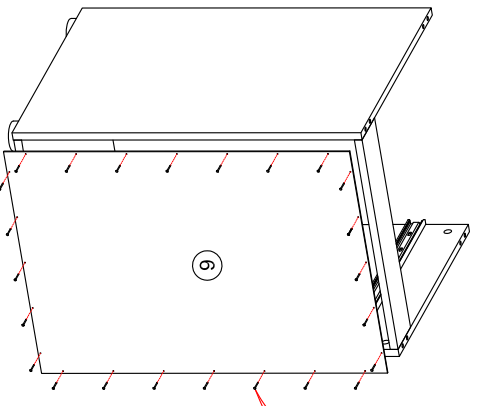

## СТЛ.322.07

0059		x57	0026		3,5x13	x56	0037		4x25	x20	0039		4x35	x16	0066		M4x40	x4
0009		7x50	x2	0079		x2	0083		L=450	x4	0207		x4	0100		x2		
0101		x4	0020		x12	0022		x12	0045		8x30	x28						

Поз.	Размер	Кол-во	Упаковка	Поз.	Размер	Кол-во	Упаковка
1	718x506x16	1	пакет 1	7	1212x586x16	1	пакет 1
2	718x506x16	1	пакет 1	8	468x90x16	1	пакет 1
3	730x506x16	1	пакет 1	9	412x90x16	4	пакет 1
4	680x236x16	1	пакет 1	10	412x90x16	4	пакет 1
5	468x505x16	1	пакет 1	11	450x106x16	8	пакет 1
6	712x495x3	1	пакет 1	12	426x446x3	4	пакет 1

Может быть собран как в левом так и в правом исполнении

Ø 5СКВ.  
ДОСВЕРЛИТЬ

0101

0066

4X

0083

0037

0059