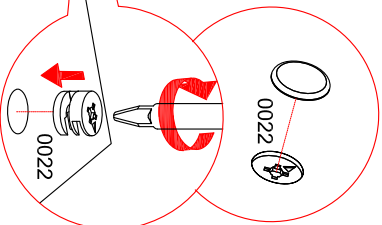

## СТЛ.322.07

0059		x57	0026		3,5x13	x56	0037		4x25	x20	0039		4x35	x16	0066		M4x40	x4
0009		7x50	x2	0079		x2	0083		L=450	x4	0207		x4	0100		x2		
0101		x4	0020		x12	0022		x12	0045		8x30	x28						

Поз.	Размер	Кол-во	Упаковка	Поз.	Размер	Кол-во	Упаковка
1	718x506x16	1	пакет 1	7	1212x586x16	1	пакет 1
2	718x506x16	1	пакет 1	8	468x90x16	1	пакет 1
3	730x506x16	1	пакет 1	9	412x90x16	4	пакет 1
4	680x236x16	1	пакет 1	10	412x90x16	4	пакет 1
5	468x505x16	1	пакет 1	11	450x106x16	8	пакет 1
6	712x495x3	1	пакет 1	12	426x446x3	4	пакет 1

Может быть собран как в левом так и в правом исполнении

Ø 5СКВ.  
ДОСВЕРЛИТЬ

0101

0066

4X

0083

0037

0059