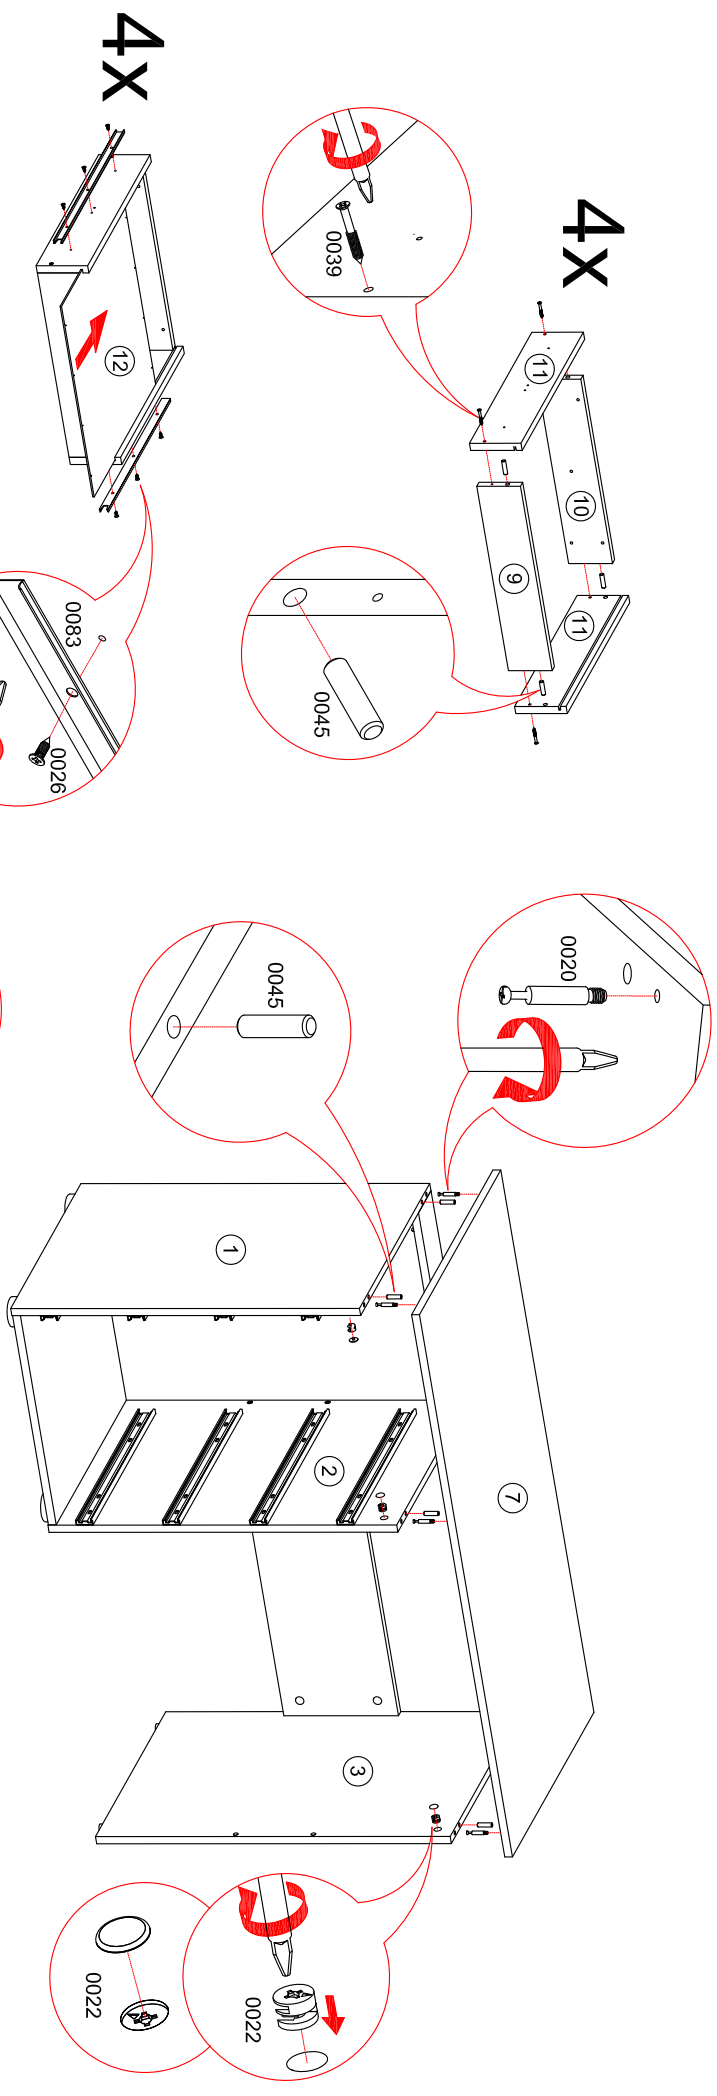

# Корпус стола (универсального) "МОДЕРН"

## СТЛ.322.07

0059		x57	0026		3,5x13	x56	0037		4x25	x20	0039		4x35	x16	0066		M4x40	x4
0009		7x50	x2	0079		x2	0083		L=450	x4	0207		x4	0100		x2		
0101		x4	0020		x12	0022		x12	0045		8x30	x28						

Поз.	Размер	Кол-во	Упаковка	Поз.	Размер	Кол-во	Упаковка
1	718x506x16	1	пакет 1	7	1212x586x16	1	пакет 1
2	718x506x16	1	пакет 1	8	468x90x16	1	пакет 1
3	730x506x16	1	пакет 1	9	412x90x16	4	пакет 1
4	680x236x16	1	пакет 1	10	412x90x16	4	пакет 1
5	468x505x16	1	пакет 1	11	450x106x16	8	пакет 1
6	712x495x3	1	пакет 1	12	426x446x3	4	пакет 1

Может быть собран как в левом так и в правом исполнении

Ø 5СКВ.  
ДОСВЕРЛИТЬ

0101

0066

4X

0083

0037

0059

4X

0039

0045

0020

0045

0022

0022

МОДЕРН (СТИЛЬ)	СТЛ.327.06
МОДЕРН (ТЕХНО)	СТЛ.328.06
МОДЕРН (АБРИС)	СТЛ.329.06