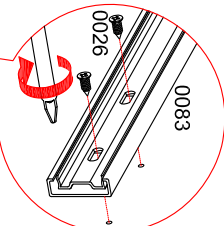

## СТЛ.322.07

0059		x57	0026		3,5x13	x56	0037		4x25	x20	0039		4x35	x16	0066		M4x40	x4
0009		7x50	x2	0079		x2	0083		L=450	x4	0207		x4	0100		x2		
0101		x4	0020		x12	0022		x12	0045		8x30	x28						

Поз.	Размер	Кол-во	Упаковка	Поз.	Размер	Кол-во	Упаковка
1	718x506x16	1	пакет 1	7	1212x586x16	1	пакет 1
2	718x506x16	1	пакет 1	8	468x90x16	1	пакет 1
3	730x506x16	1	пакет 1	9	412x90x16	4	пакет 1
4	680x236x16	1	пакет 1	10	412x90x16	4	пакет 1
5	468x505x16	1	пакет 1	11	450x106x16	8	пакет 1
6	712x495x3	1	пакет 1	12	426x446x3	4	пакет 1

Может быть собран как в левом так и в правом исполнении

Ø 5СКВ.  
ДОСВЕРЛИТЬ

0101

0066

4X

0083

0037

0059