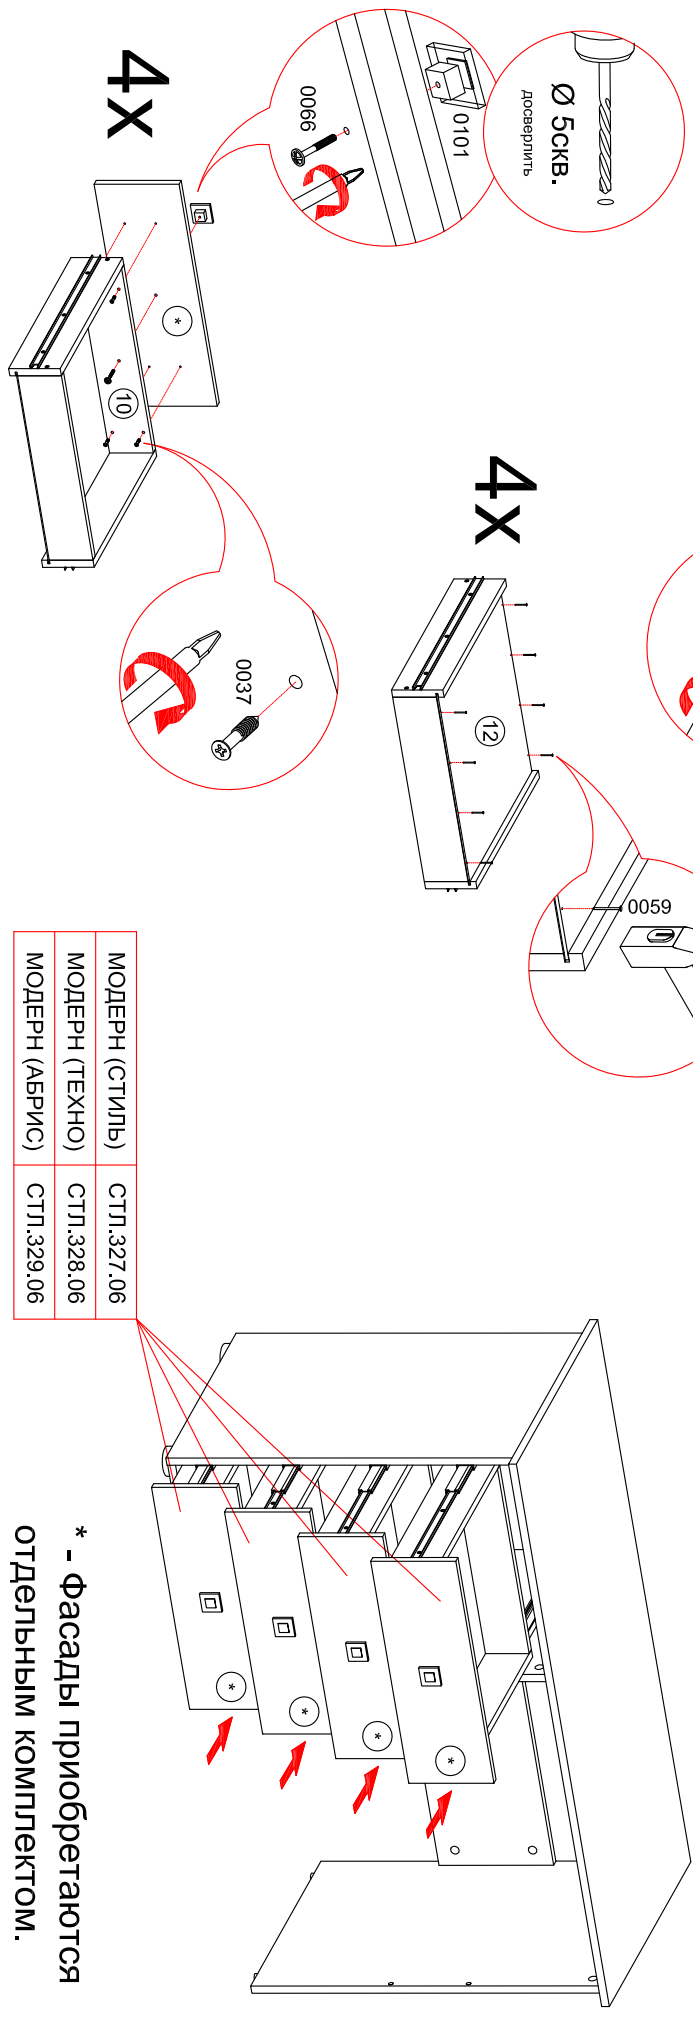

# Корпус стола (универсального) "МОДЕРН"

## СТЛ.322.07

0059		x57	0026		3,5x13	x56	0037		4x25	x20	0039		4x35	x16	0066		M4x40	x4
0009		7x50	x2	0079		x2	0083		L=450	x4	0207		x4	0100		x2		
0101		x4	0020		x12	0022		x12	0045		8x30	x28						

Поз.	Размер	Кол-во	Упаковка	Поз.	Размер	Кол-во	Упаковка
1	718x506x16	1	пакет 1	7	1212x586x16	1	пакет 1
2	718x506x16	1	пакет 1	8	468x90x16	1	пакет 1
3	730x506x16	1	пакет 1	9	412x90x16	4	пакет 1
4	680x236x16	1	пакет 1	10	412x90x16	4	пакет 1
5	468x505x16	1	пакет 1	11	450x106x16	8	пакет 1
6	712x495x3	1	пакет 1	12	426x446x3	4	пакет 1

Может быть собран как в левом так и в правом исполнении

Ø 5СКВ.  
ДОСВЕРЛИТЬ

0101

0066

4X

0083

0037

0059

4X

0039

0045

0020

0045

0022

0022

МОДЕРН (СТИЛЬ)	СТЛ.327.06
МОДЕРН (ТЕХНО)	СТЛ.328.06
МОДЕРН (АБРИС)	СТЛ.329.06