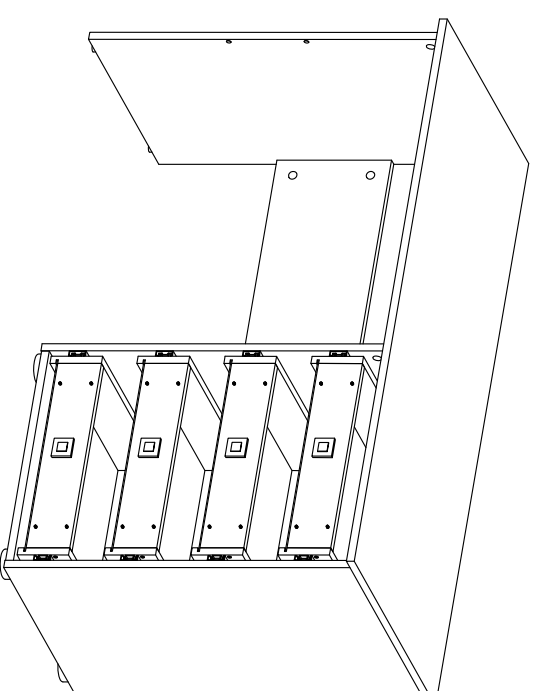

# Корпус стола (универсального) "МОДЕРН"

## СТЛ.322.07

0059		x57	0026		3,5x13	x56	0037		4x25	x20	0039		4x35	x16	0066		M4x40	x4
0009		7x50	x2	0079		x2	0083		L=450	x4	0207		x4	0100		x2		
0101		x4	0020		x12	0022		x12	0045		8x30	x28						

Поз.	Размер	Кол-во	Упаковка	Поз.	Размер	Кол-во	Упаковка
1	718x506x16	1	пакет 1	7	1212x586x16	1	пакет 1
2	718x506x16	1	пакет 1	8	468x90x16	1	пакет 1
3	730x506x16	1	пакет 1	9	412x90x16	4	пакет 1
4	680x236x16	1	пакет 1	10	412x90x16	4	пакет 1
5	468x505x16	1	пакет 1	11	450x106x16	8	пакет 1
6	712x495x3	1	пакет 1	12	426x446x3	4	пакет 1

Может быть собран как в левом так и в правом исполнении

Ø 5СКВ.  
ДОСВЕРЛИТЬ

0101

0066

4X

0083

0037

0059