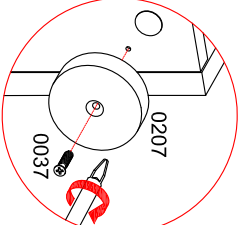

## СТЛ.322.07

0059		x57	0026		3,5x13	x56	0037		4x25	x20	0039		4x35	x16	0066		M4x40	x4
0009		7x50	x2	0079		x2	0083		L=450	x4	0207		x4	0100		x2		
0101		x4	0020		x12	0022		x12	0045		8x30	x28						

Поз.	Размер	Кол-во	Упаковка	Поз.	Размер	Кол-во	Упаковка
1	718x506x16	1	пакет 1	7	1212x586x16	1	пакет 1
2	718x506x16	1	пакет 1	8	468x90x16	1	пакет 1
3	730x506x16	1	пакет 1	9	412x90x16	4	пакет 1
4	680x236x16	1	пакет 1	10	412x90x16	4	пакет 1
5	468x505x16	1	пакет 1	11	450x106x16	8	пакет 1
6	712x495x3	1	пакет 1	12	426x446x3	4	пакет 1

Может быть собран как в левом так и в правом исполнении

Ø 5СКВ.  
ДОСВЕРЛИТЬ

0101

0066

4X

0083

0037

0059