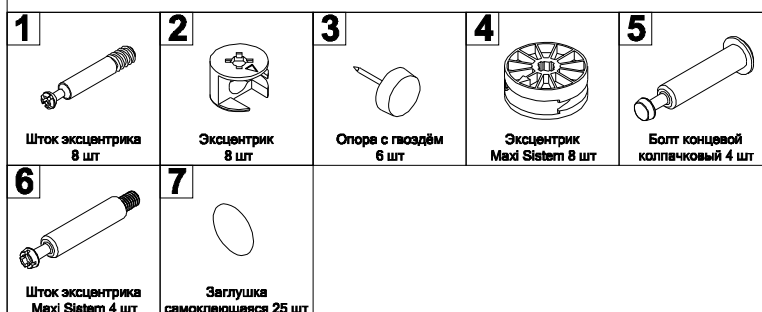

Ведомость листовых деталей

№ п/п	Наименование	Размер	Кол-во
1	Спинка большая	1662 / 1462 / 1262 x 920	1
2	Спинка малая	1662 / 1462 / 1262 x 372	1
3	Царга	2020 x 200	2
4	Планка спинки	1666 / 1466 / 1266 x 50	2