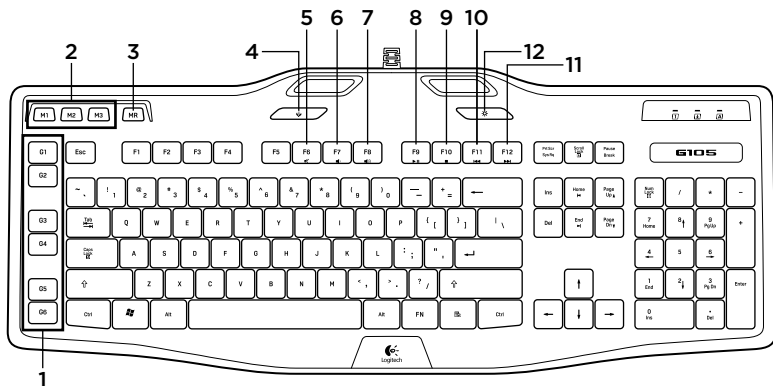

Характеристики продукта

1. G-клавиши: программируемые клавиши, функции которых можно сохранять в профилях для отдельных игр и приложений*. В профиле указывается функция G-клавиши, выполняемая при нажатии.
2. M-клавиши: каждая M-клавиша расширяет возможности G-клавиш, позволяя назначать до 3 конфигураций клавиш для каждого профиля функций клавиш. Благодаря этому можно реагировать на различные игровые ситуации, пользуясь одним профилем и переключаясь между режимами с помощью клавиш M1, M2 и M3*.