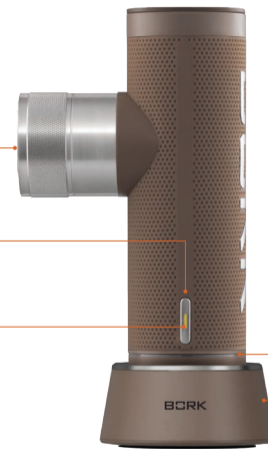

Гнездо для установки насадок

Включение  
Выбор скорости

Световой индикатор заряда аккумулятора

Световой индикатор давления

Зарядная база

Металлическая насадка для плотных мышц

Каплевидная насадка для триггерных точек